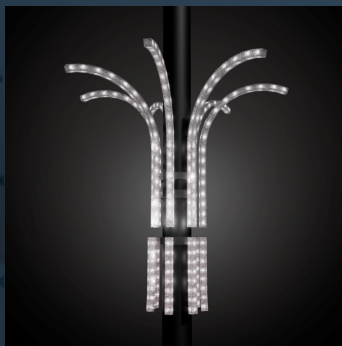

Изготовление фигуры  
любого размера и формы.

Индивидуальный дизайн по-  
вашему или нашему эскизу.

Любое цветовое  
решение для фигуры

Долговечный  
материал

Подбор цвета свечения с  
возможностью  
встраиваемой системы  
RGB.

Фонтан 1

Фонтан 2

Сфера

КОНСОЛИ

Крылья

9

Бант

Флаг горизонтальный