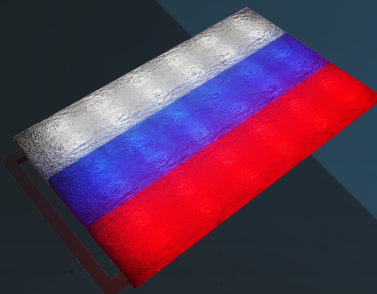

Изготовление фигуры  
любого размера и формы.

Индивидуальный дизайн по-  
вашему или нашему эскизу.

Любое цветовое  
решение для фигуры

Долговечный  
материал

Подбор цвета свечения с  
возможностью  
встраиваемой системы  
RGB.

Фонтан 1

Фонтан 2

Сфера

КОНСОЛИ

Крылья

9

Бант

Флаг горизонтальный

Флаг вертикальный

Флаг на ветру

1

2

3 СНЕЖИНКИ 960 x 960

4

5

6